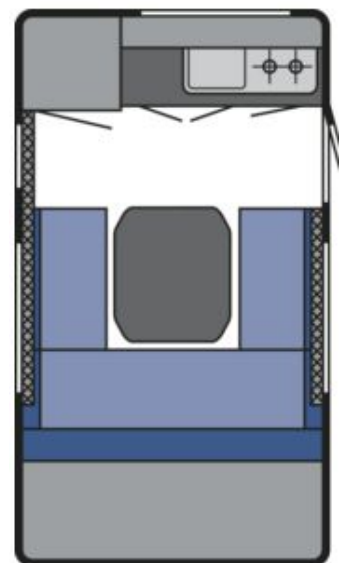

T@B 320 RS BASIC

Tæknilegar upplýsingar		Eldhús
· Heildarlengd	517 cm	· Gaseldavél með 3 hellum
· Lengd að innan	340 cm	· Ísskápur 60L m/ frystihólfi
· Breidd að utan	201 cm	· Kalt vatn
· Breidd að innan	180 cm	Rafmagn, vatn og hiti
· Hæð að utan	244 cm	· 13 póla bíltengi (millistykki í 7 póla)
· Hæð að innan	182 cm	· 220 og 12 volt
· Eigin þyngd	720 kg.	· Rafgeymir
· Hámarksþyngd	800 kg.	· Straumbreytir með hleðslu
Skipulag hússins		Almennt
· Fjöldi sæta	6	· Heitgalvaniseruð grind
· Fjöldi svefnpláss	2	· AL-KO tengi
· Stærð rúms	200 x 175 cm	· Stuðningsfætur
Undirvagn, grind og hús		Aukabúnaður í þessum vagni
· Grindargerð	AL-KO	· Vatnstankur 20 lítra
· Demparar	Já	· Cruma S 2200 miðstöð
· Álagsbremsur m/bakkvörn	Já	· 12 volta kerfi
· Einangrun í þaki	31 mm	· Ísskápur 60L
· Einangrun í veggjum	31 mm	· Gardínur
· Einangrun í gólfi	48 mm	· Áklæði Basic
· Dekkjastærð	195/55R15	· Kassi passar fyrir 2x5kg gaskúta