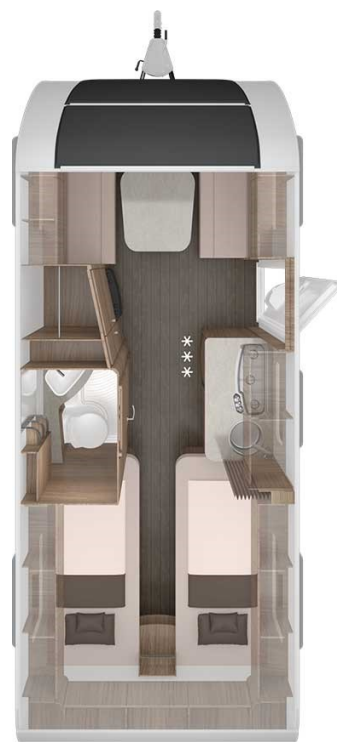

KNAUS

KNAUS SPORT SILVER SELECTION 540 UE

| Tæknilegar upplýsingar | | Eldhús |
|--------------------------------|--------------|--|
| · Heildarlengd m/beisli | 753 cm | · Gaseldavél með 3 hellum |
| · Lengd að innan | 554 cm | · Ísskápur 108L m/ frystihólfi |
| · Breidd að utan | 232 cm | · Heitt og kalt vatn |
| · Breidd að innan | 216 cm | Baðherbergi |
| · Hæð að utan | 257 cm | · Heitt og kalt vatn |
| · Hæð að innan | 196 cm | · Thetford salerni |
| · Eigin þyngd | 1336 kg. | · Þakgluggi Já |
| · Heildarþyngd | 1700 kg. | Rafmagn, vatn og hiti |
| Skípulag hússins | | · 13 póla bíltengi (millistykki í 7 póla) |
| · Fjöldi sæta | 6 | · 220 og 12 volt |
| · Fjöldi svefnpláss | 4 | · Rafgeymir |
| · Stærð hjónarúms | 198 x 86 cm | · Straumbreytir með hleðslu |
| · Stærð hjónarúms | 198 x 86 cm | · Vatnstankur 45 lítra |
| · Aukarúm | 198 x 159 cm | · truma S 3004 + therme heitt vatn |
| Undirvagn, grind og hús | | Alment |
| · Grindargerð | AL-KO | · Heitgalvaniseruð grind |
| · Demparar | Já | · AL-KO tengi |
| · Álagsbremsur m/bakkvörn | Já | · Stuðningsfætur |
| · Einangrun í veggjum | 31 mm | Aukabúnaður í þessu húsi |
| · Einangrun í þaki | 31 mm | · Útdrag á milli rúma, Sléttar hliðar |
| · Einangrun í gólfi | 38 mm | · Ljósapakki, Sjónvarps armur |
| · Álfelgur-Dekkjastærð | 215/60 R17C | · Áklæði Cool Grey |