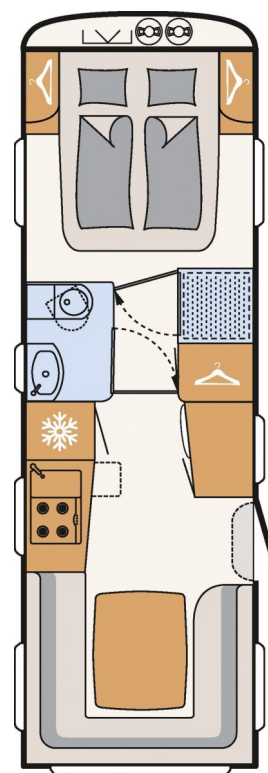

Dethleffs

Vinur fjölskyldunnar

Dethleffs Exclusiv 760 DR

Tæknilegar upplýsingar		Eldhús
· Heildarlengd m/beisli	942 cm	· Gaseldavél með 3 hellum
· Lengd að innan	804 cm	· Ísskápur 142L með frystihófi
· Breidd að utan	250 cm	· Heitt og kalt vatn
· Breidd að innan	232 cm	Baðherbergi
· Hæð að utan	265 cm	· Heitt og kalt vatn
· Hæð að innan	198 cm	· Thetford salerni
· Eigin þyngd	1960 kg.	· Þakgluggi Já
· Heildarþyngd	2200 kg.	Rafmagn, vatn og hiti
Skipulag hússins		· 13 póla bíltengi (millistykki í 7 póla)
· Fjöldi sæta	6	· 220 og 12 volt
· Fjöldi svefnpláss	4	· Rafgeymir
· Stærð hjónarúms	205 x 155 cm	· Straumbreytir með hleðslu
· Stærð aukarúms	230 x 180 cm	· Vatnstankur 70 lítra
· Áklæði	Leather Fascino	Almennt
		· Heitgalvaniseruð grind
Undirvagn, grind og hús		· AL-KO tengi
· Grindargerð	AL-KO	· Stuðningsfætur
· Demparar	Já	Aukabúnaður í þessu hjólhýsi
· Álagsbremsur m/bakkvörn	Já	· Alde ofnakerfi og gólfhiti (Snow)
· Einangrun í veggjum	34 mm	· AL-KO ATE stöðugleikakerfi, Sound pakki
· Einangrun í þaki	42 mm	· Gráar sléttar hliðar, Sturtupakki
· Einangrun í gólfi	42 mm	· Lúxus topplúga, 70 L Vatnstankur
· Dekkjastærð	195/70 R 14 C	· Gastengi utan á vagninum