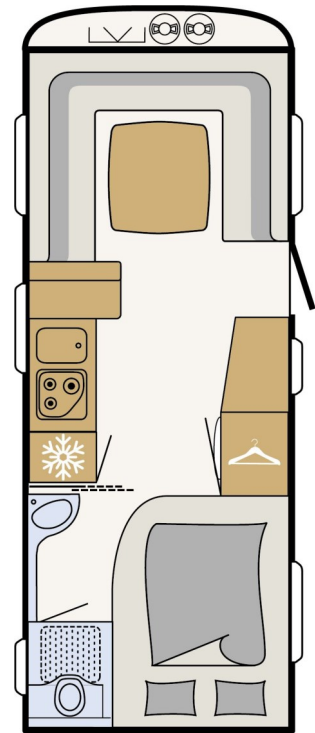

## Dethleffs Nomad 590 RF

Tæknilegar upplýsingar		Eldhús
· Heildarlengd m/beisli	818 cm	· Gaseldavél með 3 hellum
· Lengd að innan	675 cm	· Ísskápur 142L með 15L frystihólfi
· Breidd að utan	250 cm	· Heitt og kalt vatn
· Breidd að innan	232 cm	<b>Baðherbergi</b>
· Hæð að utan	265 cm	· Heitt og kalt vatn
· Hæð að innan	198 cm	· Thetford salerni
· Eigin þyngd	1535 kg.	· Þakgluggi Já
· Heildarþyngd	1700 kg.	<b>Rafmagn, vatn og hiti</b>
<b>Skipulag hússins</b>		· 13 póla bíltengi (millistykki í 7 póla )
· Fjöldi sæta	6	· 220 og 12 volt
· Fjöldi svefnpláss	4	· Rafgeymir
· Stærð hjónarúms	210 x 155 cm	· Straumbreytir með hleðslu
· Stærð aukarúms	210 x 175 cm	· Vatnstankur 70 lítra
· Áklæði	Alta	<b>Almennt</b>
		· Heitgalvaniseruð grind
<b>Undirvagn, grind og hús</b>		· <b>AL-KO</b> tengi
· Grindargerð	<b>AL-KO</b>	· Stuðningsfætur
· Demparar	Já	<b>Aukabúnaður í þessu hjólhýsi</b>
· Álagsbremsur m/bakkvörn	Já	· <b>Alde</b> ofnakerfi og gólfhiti ( Snow )
· Einangrun í veggjum	34 mm	· <b>ALKO ATO</b> stöðugleikakerfi
· Einangrun í þaki	42 mm	· Gráar sléttar hliðar
· Einangrun í gólfi	42 mm	· Sturtupakki, Lúxus topplúga
· Áfelgur-Dekkjastærð	195 R 14 C	· 70 L Vatnstankur