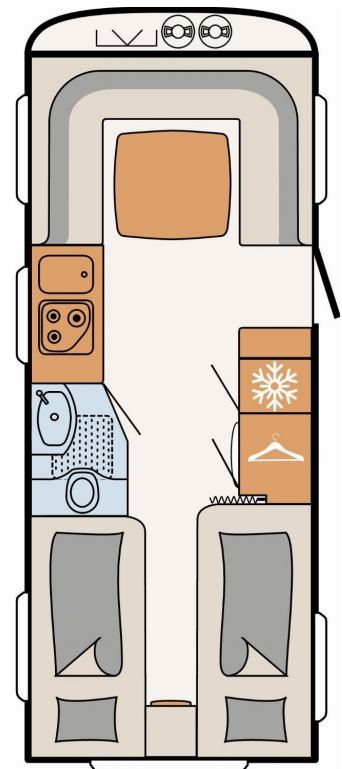

Dethleffs
Vinur fjölskyldunnar

Dethleffs Nomad 540 RE

Tæknilegar upplýsingar		Eldhús
· Heildarlengd m/beisli	784 cm	· Gaseldavél með 3 hellum
· Lengd að innan	650 cm	· Ísskápur 142L með frystihólfi
· Breidd að utan	250 cm	· Heitt og kalt vatn
· Breidd að innan	232 cm	Baðherbergi
· Hæð að utan	261 cm	· Heitt og kalt vatn
· Hæð að innan	198 cm	· Thetford salerni
· Eigin þyngd	1490 kg.	· Þakgluggi Já
· Heildarþyngd	1700 kg.	Rafmagn, vatn og hiti
Skipulag hússins		· 13 póla bíltengi (millistykki í 7 póla)
· Fjöldi sæta	6	· 220 og 12 volt
· Fjöldi svefnpláss	4	· Rafgeymir
· Stærð hjónarúms	210 x 90 cm	· Straumbreytir með hleðslu
· Stærð hjónarúms	200 x 95 cm	· Vatnstankur 70 lítra
· Stærð aukarúms	230 x 155 cm	Almennt
· Áklæði	Alta	· Heitgalvaniseruð grind
Undirvagn, grind og hús		· AL-KO tengi
· Grindargerð	AL-KO	· Stuðningsfætur
· Demparar	Já	Aukabúnaður í þessu hjólhýsi
· Álagsbremsur m/bakkvörn	Já	· Aide ofnakerfi og gólfhiti (Snow)
· Einangrun í veggjum	34 mm	· AL-KO ATC stöðugleikakerfi
· Einangrun í þaki	42 mm	· Gráar sléttar hliðar
· Einangrun í gólfi	42 mm	· Sturtupakki
· Álfelgur-Dekkjastærð	195 R 14 C	· 70 L Vatnstankur