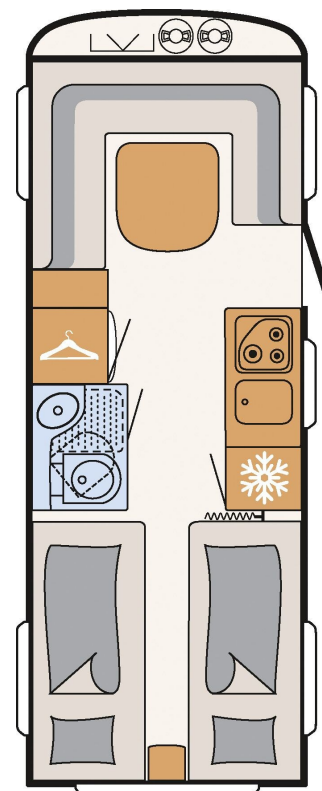

Dethleffs
Vinur fjölskyldunnar

DETHLEFFS C'GO 515 RE

Tæknilegar upplýsingar		Eldhús
· Heildarlengd m/beisli	770 cm	· Gaseldavél með 3 hellum
· Lengd að innan	642 cm	· Ísskápur 142L með 15L frystihólfi
· Breidd að utan	230 cm	· Heitt og kalt vatn
· Breidd að innan	215 cm	Baðherbergi
· Hæð að utan	260 cm	· Heitt og kalt vatn
· Hæð að innan	198 cm	· Thetford salerni
· Eigin þyngd	1305 kg.	· Þakgluggi Já
· Heildarþyngd	1400 kg.	Rafmagn, vatn og hiti
Skipulag hússins		· 13 póla bíltengi (millistykki í 7 póla)
· Fjöldi sæta	6	· 220 og 12 volt
· Fjöldi svefnpláss	4	· Rafgeymir
· Stærð hjónarúms	215 x 90 cm	· Straumbreytir með hleðslu
· Stærð hjónarúms	205 x 90 cm	· Vatnstankur 44 lítra
· Aukarúm í borðkrók	210 x 190 cm	· Truma S 3004
· Áklæði	Grey Orbit	Almennt
Undirvagn, grind og hús		· Heitgalvaniseruð grind
· Grindargerð		· ALKO tengi
· Demparar	Já	· Stuðningsfætur
· Álagsbremsur m/bakkvörn	Já	Aukabúnaður í þessum vagni
· Einangrun í veggjum	28 mm	· Truma Therme heitt vatn í rafm. 220V
· Einangrun í þaki	41 mm	· Hitablástur á rafmagni 230V
· Einangrun í gólfi	41 mm	· Stór hleðslulúga undir rúm
· Dekkjastærð	185 R 14 C	· Stór topplúga með led ljósi