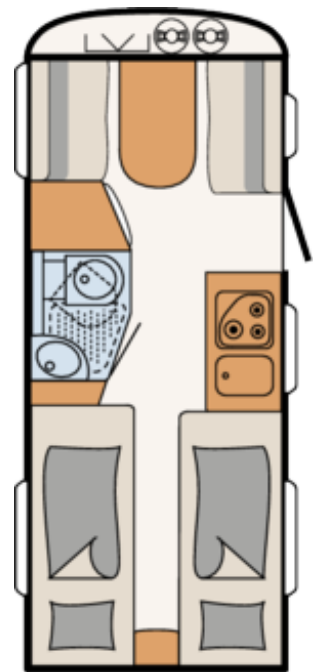

## Dethleffs C'JOY 460 LE

Tæknilegar upplýsingar		Eldhús
· Heildarlengd m/beisli	674 cm	· Gaseldavél með 3 hellum
· Lengd að innan	555 cm	· Ísskápur 81L með 10L frystihólfi
· Breidd að utan	212 cm	· Heitt og kalt vatn
· Breidd að innan	117 cm	<b>Baðherbergi</b>
· Hæð að utan	261 cm	· Heitt og kalt vatn
· Hæð að innan	198 cm	· Thetford salerni
· Eigin þyngd	870 kg.	· Þakgluggi Já
· Heildarþyngd	1200 kg.	<b>Rafmagn, vatn og hiti</b>
<b>Skipulag hússins</b>		· 13 póla bíltengi (millistykki í 7 póla )
· Fjöldi sæta	4	· 220 og 12 volt
· Fjöldi svefnpláss	3	· Rafgeymir
· Stærð hjónarúms	200 x 80 cm	· Straumbreytir með hleðslu
· Stærð hjónarúms	205 x 80 cm	· Vatnstankur 44 lítra
· Stærð aukarúms	200 x 100 cm	· <b>truma</b> S 3004
<b>Undirvagn, grind og hús</b>		<b>Almennt</b>
· Grindargerð	<b>AL-KO</b>	· Heitgalvaniseruð grind
· Demparar	Já	· <b>AL-KO</b> tengi
· Álagsbremsur m/bakkvörn	Já	· Stuðningsfætur
· Einangrun í veggjum	28 mm	<b>Aukabúnaður í þessu húsi</b>
· Einangrun í þaki	41 mm	· <b>truma</b> Therme heitt vatn í rafm.230V
· Einangrun í gólfi	41 mm	· Hitablástur í rafmagni 230V
· Dekkjastærð	185R 14C	· Topplúga
· Áklæði	Portobello	· Hleðslulúga undir rúm