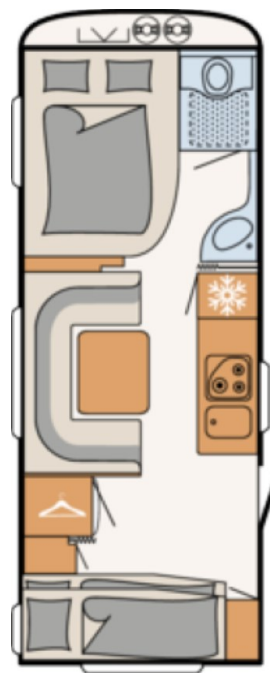

## DETHLEFFS C'GO 565 FMK

Tæknilegar upplýsingar		Eldhús
· Heildarlengd m/beisli	805 cm	· Gaseldavél með 3 hellum
· Lengd að innan	678 cm	· Ísskápur 142L með 15L frystihólfi
· Breidd að utan	250 cm	· Heitt og kalt vatn
· Breidd að innan	236cm	<b>Baðherbergi</b>
· Hæð að utan	261 cm	· Heitt og kalt vatn
· Hæð að innan	198 cm	· Thetford salerni
· Eigin þyngd	1450 kg.	· Þakgluggi Já
· Heildarþyngd	1700 kg.	<b>Rafmagn, vatn og hiti</b>
<b>Skipulag hússins</b>		· 13 póla bíltengi (millistykki í 7 póla )
· Fjöldi sæta	6	· 220 og 12 volt
· Fjöldi svefnpláss	4	· Rafgeymir
· Hjónarúm	205 x 165 cm	· Straumbreytir með hleðslu
· Kojur	200 x 80 cm x 2	· Vatnstankur 44 lítra
· Aukarúm í borðkrók	200 x 110 cm	· <b>truma</b> miðstöð S 5004
· Áklæði	Grey Orbit	<b>Almennt</b>
<b>Undirvagn, grind og hús</b>		· Heitgalvaniseruð grind
· Grindargerð	<b>AL-KO</b>	· <b>AL-KO</b> tengi
· Demparar	Já	· Stuðningsfætur
· Álagsbremsur m/bakkvörn	Já	<b>Aukabúnaður í þessum vagni</b>
· Einangrun í veggjum	28 mm	· Sturta og flugnanet í hurð
· Einangrun í þaki	41 mm	· <b>truma</b> Therme heitt vatn í rafm. 230V
· Einangrun í gólfi	41 mm	· Hitablástur á rafmagni 230V
· Dekkjastærð	185 R 14 C	· Geymsluhurð fyrir hjól hjá kojum
· Stór topplúga með led ljósi		· Geymsluhurð fyrir undir hjónarúmmi