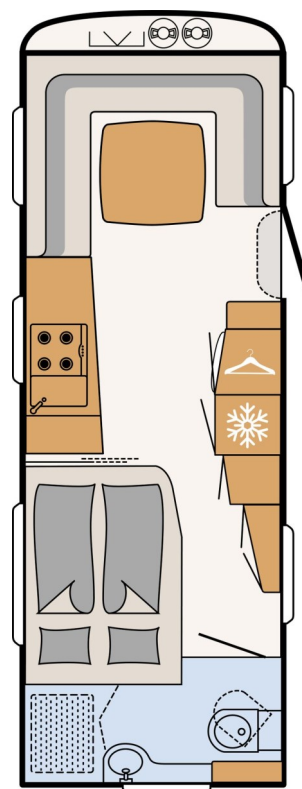

Dethleffs Exclusiv 650 RFT

| Tæknilegar upplýsingar | | Eldhús |
|--------------------------------|-----------------|----------------------------------------------|
| · Heildarlengd m/beisli | 872 cm | · Gaseldavél með 3 hellum |
| · Lengd að innan | 735 cm | · Ísskápur 142L með frystihólfi |
| · Breidd að utan | 250 cm | · Heitt og kalt vatn |
| · Breidd að innan | 232 cm | Baðherbergi |
| · Hæð að utan | 265 cm | · Heitt og kalt vatn |
| · Hæð að innan | 198 cm | · Thetford salerni |
| · Eigin þyngd | 1845 kg. | · Þakgluggi Já |
| · Heildarþyngd | 2200 kg. | Rafmagn, vatn og hiti |
| Skipulag hússins | | · 13 póla bíltengi (millistykki í 7 póla) |
| · Fjöldi sæta | 6 | · 220 og 12 volt |
| · Fjöldi svefnpláss | 4 | · Rafgeymir |
| · Stærð hjónarúms | 200 x 140 cm | · Straumbreytir með hleðslu |
| · Stærð aukarúms | 230 x 130 cm | · Vatnstankur 70 lítra |
| | | Almennt |
| | | · Heitgalvaniseruð grind |
| Undirvagn, grind og hús | | · AL-KO tengi |
| · Grindargerð | AL-KO | · Stuðningsfætur |
| · Demparar | Já | Aukabúnaður í þessu hjólhýsi |
| · Álagsbremsur m/bakkvörn | Já | · Alde ofnakerfi og gólfhiti (Snow) |
| · Einangrun í veggjum | 34 mm | · AL-KO ATE stöðugleikakerfi |
| · Einangrun í þaki | 42 mm | · Gráar sléttar hliðar |
| · Einangrun í gólfi | 42 mm | · Lúxus topplúga, 70 L Vatnstankur |
| · Álfelgur-Dekkjastærð | 195/70 R 14 C | · Gastengi utan á vagninum |
| · Áklæði | Leather Fascino | · Sound pakki, Sturtupakki |