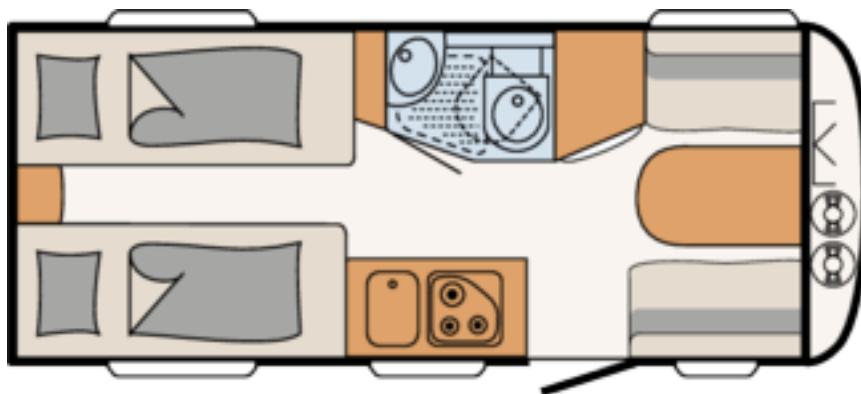

# DETHLEFFS C'JOY 460 LE- ÁRGERÐ 2022

Tæknilegar upplýsingar		Eldhús
· Heildarlengd m/beisli	674 cm	· Gaseldavél með 3 hellum
· Lengd að utan	553 cm	· Ísskápur 86L m/11L frystihólf
· Breidd að utan	212 cm	· Heitt og kalt vatn
· Hæð að utan	261 cm	<b>Baðherbergi</b>
· Hæð að innan	198 cm	· Heitt og kalt vatn
· Eigin þyngd	908 kg.	· Thetford salerni
· Heildarþyngd	1200 kg.	· Þakgluggi Já
Skipulag hússins		Rafmagn, vatn og hiti
· Fjöldi sæta	4	· 13 póla bíltengi (millistykki í 7 póla)
· Fjöldi svefnpláss	3	· 220 og 12 volt
· Hjónarúm	195 x 80 cm	· Rafgeymir + rafgeymabox
· Hjónarúm	200 x 80 cm	· Straumbreytir með hleðslu
· Aukarúm í borðkrók	190 x 100 cm	· Vatnstankur 44 lítra
· Áklæði	Portobello	· Truma miðstöð S 3004
Undirvagn, grind og hús		Almennt
· Grindargerð	AL-KO	· Heitgalvaniseruð grind
· Demparar	Já	· AL-KO tengi
· Álagsbremsur m/bakkvörn	Já	· Stuðningsfætur
· Einangrun í veggjum	28 mm	<b>Aukabúnaður í þessu húsi</b>
· Einangrun í þaki	28 mm	· Truma Therme f/heitt vatn í 230V rafm.
· Einangrun í gólfi	38 mm	· 12 volta kerfi
· Dekkjastærð/Álfelgur	185/R14C	· USB tengi, Útdrag á milli rúma