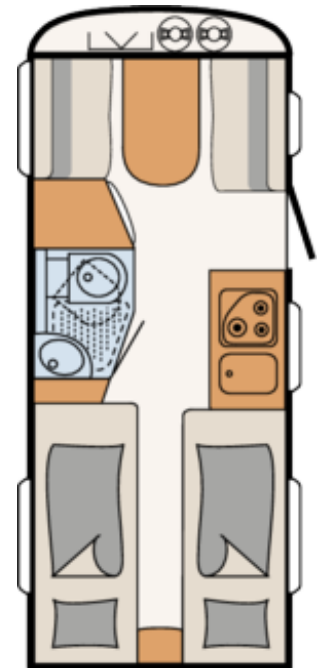

## DETHLEFFS C'JOY 460 LE

Tæknilegar upplýsingar		Eldhús
· Heildarlengd m/beisli	674 cm	· Gaseldavél með 3 hellum
· Lengd að utan	553 cm	· Ísskápur 81L með 10L frystihólfi
· Breidd að utan	212 cm	· Heitt og kalt vatn
· Hæð að utan	261 cm	<b>Baðherbergi</b>
· Eigin þyngd	908 kg.	· Heitt og kalt vatn
· Heildarþyngd	1200 kg.	· Thetford salerni
<b>Skipulag hússins</b>		· Pakgluggi Já
· Fjöldi sæta	4	<b>Rafmagn, vatn og hiti</b>
· Fjöldi svefnpláss	3	· 13 póla bíltengi (millistykki í 7 póla )
· Stærð hjónarúms	195 x 80 cm	· 220 og 12 volt
· Stærð hjónarúms	200 x 80 cm	· Rafgeymir
· Stærð aukarúms	190 x 100 cm	· Straumbreytir með hleðslu
· Áklæði	Portobello	· Vatnstankur 44 lítra
· Útdrag á milli rúma	Já	· <b>truma</b> S 3004
<b>Undirvagn, grind og hús</b>		<b>Almennt</b>
· Grindargerð	<b>AL-KO</b>	· Heitgalvaniseruð grind
· Demparar	Já	· <b>AL-KO</b> tengi
· Álagsbremsur m/bakkvörn	Já	· Stuðningsfætur
· Einangrun í veggjum	28 mm	<b>Aukabúnaður í þessu húsi</b>
· Einangrun í þaki	28 mm	· <b>truma</b> Therme heitt vatn í rafm.230V
· Einangrun í gólfi	38 mm	· Útdrag á milli rúma
· Dekkjastærð	185/R14C	