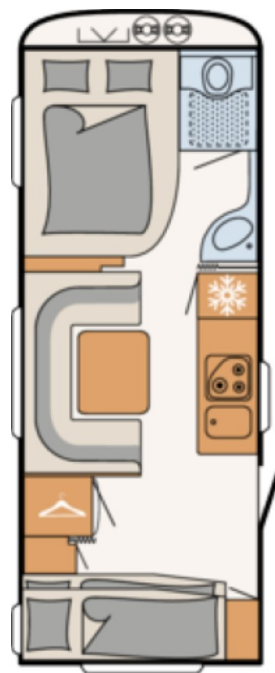

Dethleffs
Vinur fjölskyldunnar

DETHLEFFS C'GO 565 FMK

Tæknilegar upplýsingar		Eldhús
· Heildarlengd m/beisli	803 cm	· Gaseldavél með 3 hellum
· Lengd að innan	672 cm	· Ísskápur 142L með 15L frystihólfi
· Breidd að utan	250 cm	· Heitt og kalt vatn
· Breidd að innan	236 cm	Baðherbergi
· Hæð að utan	261 cm	· Heitt og kalt vatn
· Hæð að innan	198 cm	· Thetford salerni
· Eigin þyngd	1426 kg.	· Þakgluggi Já
· Heildarþyngd	1600 kg.	Rafmagn, vatn og hiti
Skipulag hússins		· 13 póla bíltengi (millistykki í 7 póla)
· Fjöldi sæta	4	· 220 og 12 volt
· Fjöldi svefnpláss	5	· Rafgeymir
· Hjónarúm	200 x 165 cm	· Straumbreytir með hleðslu
· Kojur	200 x 80 cm x 2	· Vatnstankur 44 lítra
· Aukarúm í borðkrók	200 x 110 cm	· Truma miðstöð S 5004
· Áklæði	Grey Orbit	Almennt
Undirvagn, grind og hús		· Heitgalvaniseruð grind
· Grindargerð	AL-KO	· AL-KO tengi
· Demparar	Já	· Stuðningsfætur
· Álagsbremsur m/bakkvörn	Já	Aukabúnaður í þessum vagni
· Einangrun í veggjum	28 mm	· Stór topplúga með led ljósi
· Einangrun í þaki	28 mm	· Geymsluhurð fyrir hjól hjá kojum
· Einangrun í gólfi	39 mm	· Geymsluhurð undir hjónarúmi
· Álfelgur	195R 14C	· USB tengi