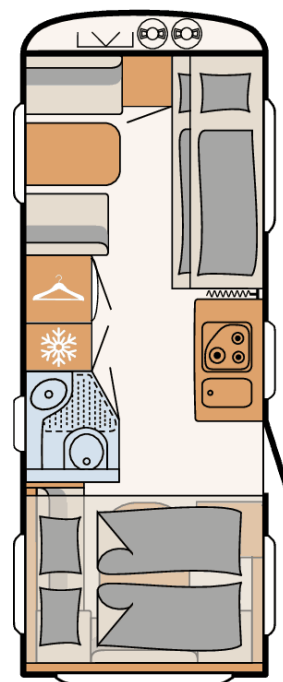

Dethleffs

Vinur fjölskyldunnar

DETHLEFFS C'GO UP 525 KR

| Tæknilegar upplýsingar | | Eldhús |
|---------------------------------|----------------|---|
| · Heildarlengd m/beisli | 756 cm | · Gaseldavél með 3 hellum |
| · Lengd að utan | 623 cm | · Ísskápur 142L með 15L frystihólfi |
| · Breidd að utan | 230 cm | · Heitt og kalt vatn |
| · Hæð að utan | 271 cm | Baðherbergi |
| · Eigin þyngd | 1379 kg. | · Heitt og kalt vatn |
| · Heildarþyngd | 1600 kg. | · Thetford salerni |
| Skipulag hússins | | · Þakgluggi Já |
| · Fjöldi sæta | 7 | Rafmagn, vatn og hiti |
| · Fjöldi svefnpláss | 7 | · 13 póla bíltengi (millistykki í 7 póla) |
| · Rúm fyrir ofan stóra borðkrók | 200 x 145 cm | · 220 og 12 volt |
| · Aukarúm í stóra borðkróknum | 210 x 170/160 | · Rafgeymir |
| · Aukarúm í litla borðkróknum | 177 x 79/87 cm | · Straumbreytir með hleðslu |
| · Kojá neðri | 205 x 76 cm | · Vatnstankur 44 lítra |
| · Kojá efri | 200 x 74 cm | · truma miðstöð S 3004 |
| · Áklæði | Grey Orbit | Almennt |
| Undirvagn, grind og hús | | · Heitgalvaniseruð grind |
| · Grindargerð | AL-KO | · AL-KO tengi |
| · Demparar | Já | · Stuðningsfætur |
| · Álagsbremsur m/bakkvörn | Já | Aukabúnaður í þessum vagni |
| · Einangrun í veggjum | 28 mm | · truma Therme heitt vatn í rafm. 230V |
| · Einangrun í þaki | 28 mm | · Hleðslulúga undir kojú |
| · Einangrun í gólfi | 39 mm | · Stór topplúga, Sturta |
| · Álfelgur | 185R 14C | · Álfelgur |