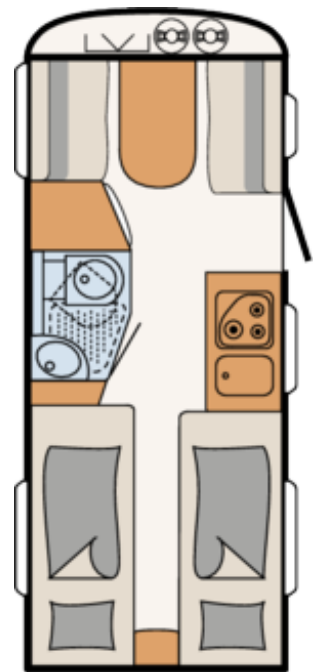

Dethleffs

Vinur fjölskyldunnar

DETHLEFFS C'JOY 460 LE

Tæknilegar upplýsingar		Eldhús
· Heildarlengd m/beisli	674 cm	· Gaseldavél með 3 hellum
· Lengd að utan	553 cm	· Ísskápur 81L með 10L frystihólfi
· Breidd að utan	212 cm	· Heitt og kalt vatn
· Hæð að utan	261 cm	Baðherbergi
· Eigin þyngd	985 kg.	· Heitt og kalt vatn
· Heildarþyngd	1200 kg.	· Thetford salerni
Skipulag hússins		· Þakgluggi Já
· Fjöldi sæta	4	Rafmagn, vatn og hiti
· Fjöldi svefnpláss	3	· 13 póla bíltengi (millistykki í 7 póla)
· Stærð hjónarúms	195 x 80 cm	· 220 og 12 volt
· Stærð hjónarúms	200 x 80 cm	· Rafgeymir
· Stærð aukarúms	190 x 100 cm	· Straumbreytir með hleðslu
· Áklæði	Portobello	· Vatnstankur 44 lítra
· Útdrag á milli rúma	Já	· Truma S 3004
Undirvagn, grind og hús		Almennt
· Grindargerð	AL-KO	· Heitgalvaniseruð grind
· Demparar	Já	· AL-KO tengi
· Álagsbremsur m/bakkvörn	Já	· Stuðningsfætur
· Einangrun í veggjum	28 mm	Aukabúnaður í þessu húsi
· Einangrun í þaki	28 mm	· Truma Therme heitt vatn í rafm.230V
· Einangrun í gólf	38 mm	· Topplúga
· Dekkjastærð	185/R14C	· Útdrag á milli rúma