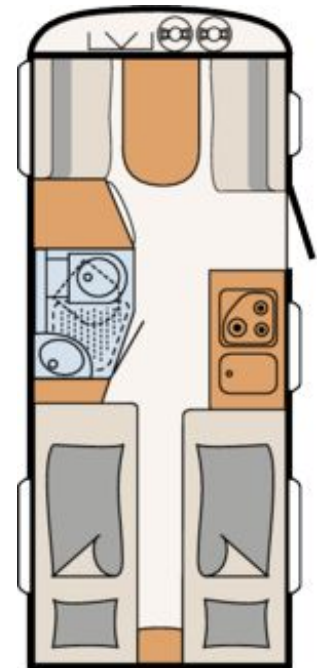

## DETHLEFFS C'JOY 460 LE

Tæknilegar upplýsingar		Eldhús
· Heildarlengd m/beisli	674 cm	· Gaseldavél með 3 hellum
· Lengd að utan	553 cm	· Ísskápur 81L með 10L frystihólfi
· Breidd að utan	212 cm	· Heitt og kalt vatn
· Hæð að utan	261 cm	<b>Baðherbergi</b>
· Eigin þyngd	908 kg.	· Heitt og kalt vatn
· Heildarþyngd	1200 kg.	· Thetford salerni
<b>Skipulag hússins</b>		· Pakgluggi Já
· Fjöldi sæta	4	<b>Rafmagn, vatn og hiti</b>
· Fjöldi svefnpláss	3	· 13 póla bíltengi (millistykki í 7 póla )
· Stærð hjónarúms	195 x 80 cm	· 220 og 12 volt
· Stærð hjónarúms	200 x 80 cm	· Rafgeymir
· Stærð aukarúms	190 x 100 cm	· Straumbreytir með hleðslu
· Áklæði	Portobello	· Vatnstankur 44 lítra
· Útdrag á milli rúma	Já	· <b>Truma</b> S 3004
<b>Undirvagn, grind og hús</b>		<b>Almennt</b>
· Grindargerð	<b>AL-KO</b>	· Heitgalvaniseruð grind
· Demparar	Já	· <b>AL-KO</b> tengi
· Álagsbremsur m/bakkvörn	Já	· Stuðningsfætur
· Einangrun í veggjum	28 mm	<b>Aukabúnaður í þessu húsi</b>
· Einangrun í þaki	28 mm	· <b>Truma</b> Therme heitt vatn í rafm.230V
· Einangrun í gólfi	38 mm	· Útdrag á milli rúma
· Dekkjastærð	185/R14C	