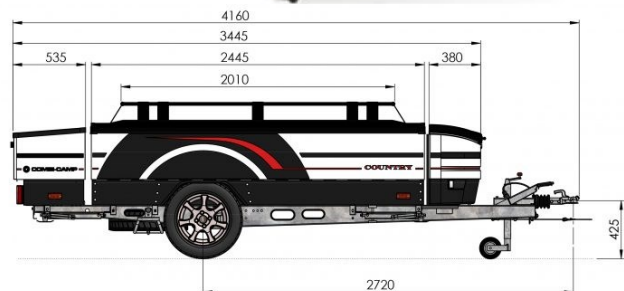

# Combi Camp Country

Dönsk hönnun og smíði.

14 fm heildarstærð.

340 gr. gagnvarinn bómullardúkur.

Fortjald 440 x 320cm fylgir.

Sterk farangursgrind.

Fullkomið lúxuseldhús með ryðfríu eldhúsborði og 3 gashellum.

Innbyggður vaskur með vatnsdælu/krana sem knúinn er með 12V rafhlöðu.

Vatnstankur 15L.

35 lítra kælibox fyrir 12V, 230V eða gas.

Eldhúshilla og 4 stórar skúffur.

Svefnpláss fyrir 2/ 160 x 215cm hágæða dýna.

Tekur aðeins um hálfa mínútu að tjalda.

Hægt er að tjalda án þess að nota hæla.

Fast gólf.

Þyngd: 480 kg.

Burðargeta: 320 kg.

Leyfileg hámarksþyng: 750 kg.

Fjöðrun: Flexitor.

Heildarlengdm/ beisli: 416 cm.

Breidd: 168 cm.

Þrýstibremsur og handbremsa.

Álfelgur 14" dekk.