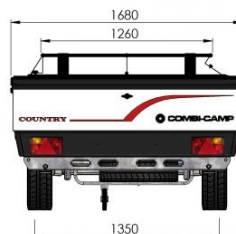

# Combi Camp Country

Dönsk hönnun og smíði.

14 fm heildarstærð.

340 gr. gagnvarinn bómullardúkur.

Fortjald 440 x 320cm fylgir.

Sterk farangursgrind.

Fullkomið lúxuseldhús með ryðfríu eldhúsborði og 3 gashellum.

Innbyggður vaskur með vatnsdælu/krana sem knúinn er með 12V rafhlöðu.

Vatnstankur 15L.

35 lítra kælibox fyrir 12V, 230V eða gas.

Eldhúshilla og 4 stórar skúffur.

Svefnpláss fyrir 2/ 160 x 215cm hágæða dýna.

Tekur aðeins um hálfa mínútu að tjalda.

Hægt er að tjalda án þess að nota hæla.

Fast gólf.

Þyngd: 480 kg.

Burðargeta: 320 kg.

Leyfileg hámarksþyng: 750 kg.

Fjöðrun: Flexitor.

Heildarlengdm/ beisli: 416 cm.

Breidd: 168 cm.

Þrýstibremsur og handbremsa.

Álfelgur 14" dekk.