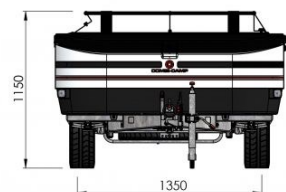

# Combi Camp Country

Dönsk hönnun og smíði.

14 fm heildarstærð.

340 gr. gagnvarinn bómullardúkur.

Fortjald 440 x 320cm fylgir.

Sterk farangursgrind.

Fullkomið lúxuseldhús með ryðfríu eldhúsborði og 3 gashellum.

Innbyggður vaskur með vatnsdælu/krana sem knúinn er með 12V rafhlöðu.

Vatnstankur 15L.

35 lítra kælibox fyrir 12V, 230V eða gas.

Eldhúshilla og 4 stórar skúffur.

Svefnpláss fyrir 2/ 160 x 215cm hágæða dýna.

Tekur aðeins um hálfa mínútu að tjalda.

Hægt er að tjalda án þess að nota hæla.

Fast gólf.

Þyngd: 480 kg.

Burðargeta: 320 kg.

Leyfileg hámarksþyng: 750 kg.

Fjöðrun: Flexitor.

Heildarlengdm/ beisli: 416 cm.

Breidd: 168 cm.

Þrýstibremsur og handbremsa.

Álfelgur 14" dekk.