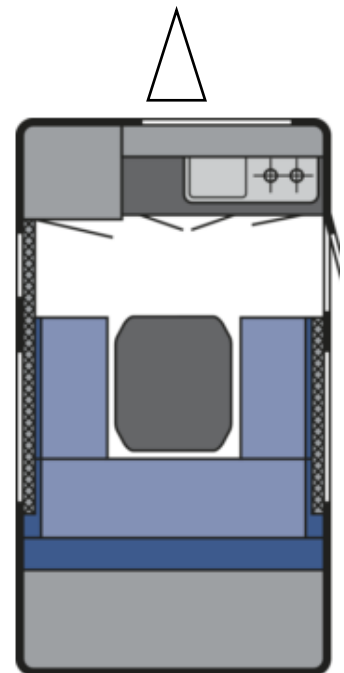

T@B 320 RS

Tæknilegar upplýsingar		Eldhús
· Heildarlengd	517 cm	· Gaseldavél með 3 hellum
· Lengd að innan	340 cm	· Ísskápur 60L m/ frystihólfi
· Breidd að utan	201 cm	· Kalt vatn
· Breidd að innan	180 cm	Rafmagn, vatn og hiti
· Hæð að utan	244 cm	· 13 póla bíltengi (millistykki í 7 póla)
· Hæð að innan	182 cm	· 220 og 12 volt
· Eigin þyngd	620 kg.	· Rafgeymir
· Hámarksþyngd	750 kg.	· Straumbreytir með hleðslu
Skipulag hússins		Almennt
· Fjöldi sæta	6	· Heitgalvaniseruð grind
· Fjöldi svefnpláss	2	· AL-KO tengi
· Stærð rúms	200 x 175 cm	· Stuðningsfætur
Undirvagn, grind og hús		Aukabúnaður í þessum vagni
· Grindargerð	AL-KO	· Vatnstankur 20 lítra
· Demparar	Já	· Cruma S 2200 miðstöð
· Álagsbremsur m/bakkvörn	Já	· 12 volta kerfi
· Einangrun í þaki	31 mm	· Ísskápur 60L
· Einangrun í veggjum	38 mm	· Gardínur
· Einangrun í gólfi	48 mm	· Áklæði Basic
· Dekkjastærð	199/55 R15	