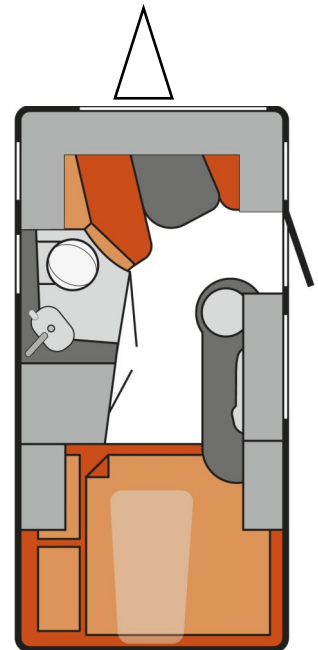

T@B 400 TD Metropolis

| Tæknilegar upplýsingar | | Eldhús |
|--------------------------------|--------------|--------------------------------------------|
| · Heildarlengd | 597 cm | · Gaseldavél með 3 hellum |
| · Lengd að innan | 421 cm | · Ísskápur m/ frystihólfi |
| · Breidd að utan | 225 cm | · Heitt og kalt vatn |
| · Breidd að innan | 204 cm | Baðherbergi |
| · Hæð að utan | 261 cm | · Heitt og kalt vatn |
| · Hæð að innan | 198 cm | · Thetford salerni |
| · Eigin þyngd | 910 kg. | · Þakgluggi Já |
| · Hámarksþyngd | 1200 kg. | Rafmagn, vatn og hiti |
| Skípulag hússins | | · 13 póla bíltengi (millistykki í 7 póla) |
| · Fjöldi sæta | 2 | · 220 og 12 volt |
| · Fjöldi svefnpláss | 2 | · Rafgeymir |
| · Stærð hjónarúms | 198 x 145 cm | · Straumbreytir með hleðslu |
| · Aukarúm | 70 x 195 cm | · Vatnstankur 45 lítra |
| · Áklæði | Active Rock | · truma S 3004 |
| Undirvagn, grind og hús | | Almennt |
| · Grindargerð | AL-KO | · Heitgalvaniseruð grind |
| · Dempingar | Já | · AL-KO tengi |
| · Álagsbremsur m/bakkvörn | Já | · Stuðningsfætur |
| · Einangrun í þaki | 31 mm | Aukabúnaður í þessum vagni |
| · Einangrun í veggjum | 31 mm | · 12 volta kerfi |
| · Einangrun í gólfi | 38 mm | · Hleðslulúga |
| · Dekkjastærð | 206/65 R15 | · Álfelgur |