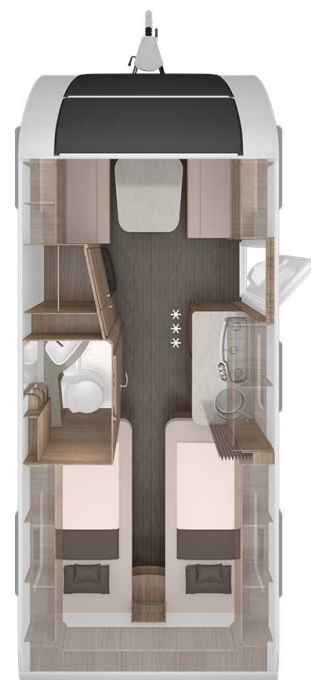

KNAUS

Knaus Sport Silver 540 UE

| Tæknilegar upplýsingar | | Eldhús |
|--------------------------------|--------------|--|
| · Heildarlengd m/beisli | 753 cm | · Gaseldavél með 3 hellum |
| · Lengd að innan | 554 cm | · Stór ísskápur 108L m/ frystihólfi |
| · Breidd að utan | 232 cm | · Heitt og kalt vatn |
| · Breidd að innan | 216 cm | Baðherbergi |
| · Hæð að utan | 257 cm | · Heitt og kalt vatn |
| · Hæð að innan | 196 cm | · Thetford salerni |
| · Eigin þyngd | 982 kg. | · Þakgluggi Já |
| · Heildarþyngd | 1700 kg. | Rafmagn, vatn og hiti |
| Skipulag hússins | | · 13 póla bíltengi (millistykki í 7 póla) |
| · Fjöldi sæta | 6 | · 220 og 12 volt |
| · Fjöldi svefnpláss | 4 | · Rafgeymir |
| · Stærð hjónarúms | 198 x 86 cm | · Straumbreytir með hleðslu |
| · Stærð hjónarúms | 198 x 86 cm | · Vatnstankur 45 lítra |
| · Aukarúm | 198 x 159 cm | · truma S 3004 |
| Undirvagn, grind og hús | | Almennt |
| · Grindargerð | AL-KO | · Heitgalvaniseruð grind |
| · Demparar | Já | · AL-KO tengi |
| · Álagsbremsur m/bakkvörn | Já | · Stuðningsfætur |
| · Einangrun í veggjum | 31 mm | Aukabúnaður í þessu húsi |
| · Einangrun í þaki | 31 mm | · Útdrag á milli rúma, Sléttar hliðar |
| · Einangrun í gólfi | 38 mm | · Ljósapakki, TV armur, Reykskynjari |
| · Dekkjastærð | 185/55 R14C | · Áklæði Cool grey, Cozy pakki 5 Avacado |